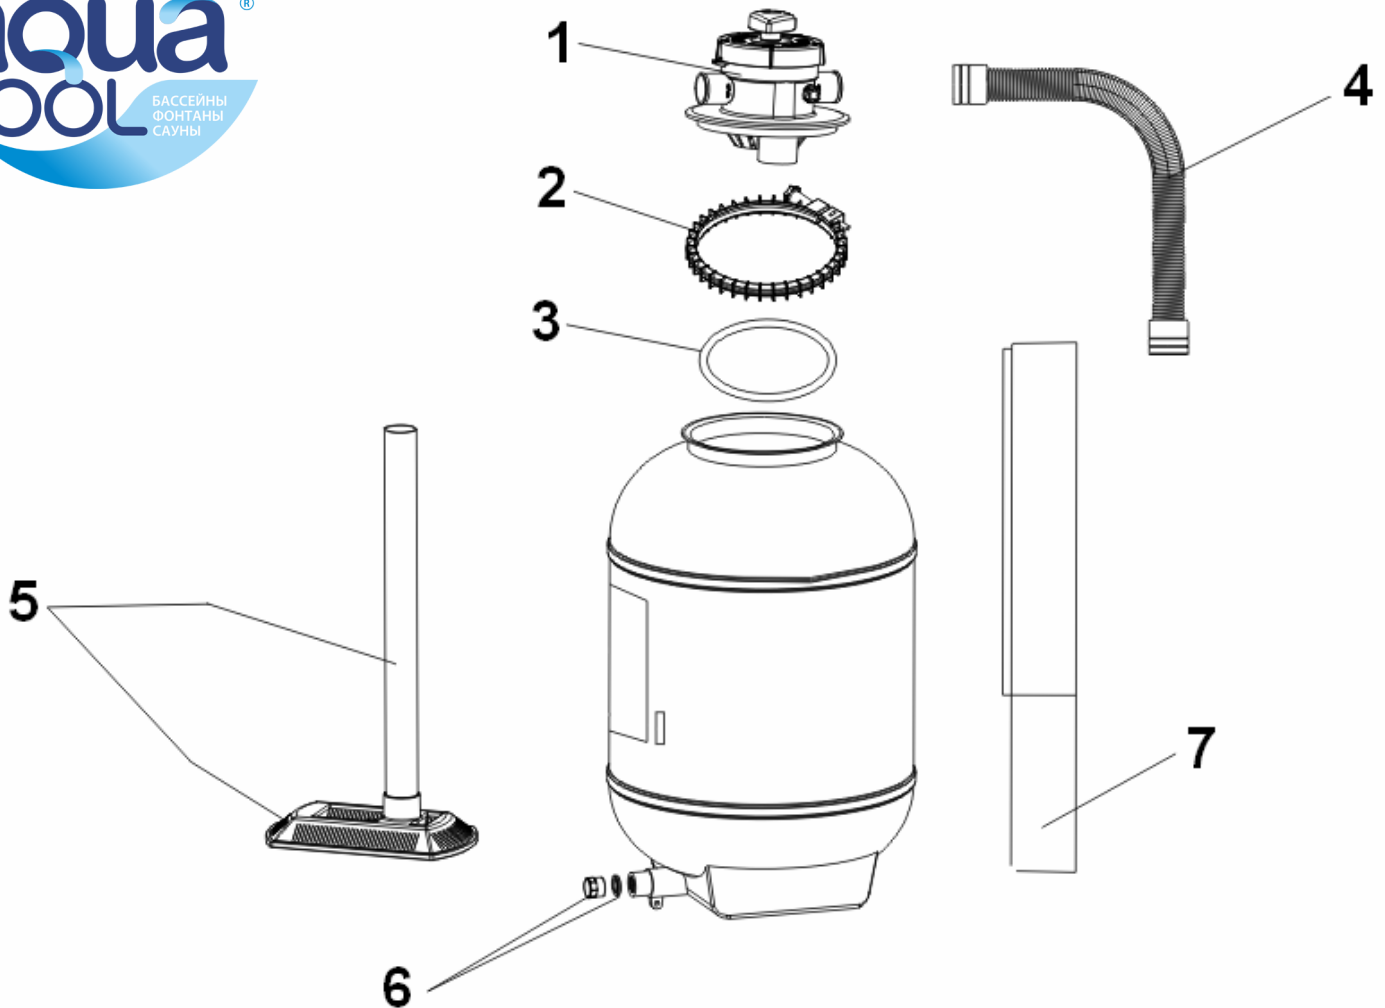

09443

FILTRO D.300 CON PEANA Y VÁLVULA 4 VÍAS

POSICIO	IML	DESCRIPCIO	UNITATS
1	09443-02	Válvula 4 vías	1
2	09443-03	Conjunto Zuncho	1
2a	PS500-007 HD026040	Tornillo M6x80 DIN933 A2	1
2b	PS500-008 HD031005	Arandela M6 DIN125 A2	1
2c	sense crear PS500-006	Pomo	1
2d	sense crear	Aro zuncho	1
3	FEC20R01750057 PS500-002 09443-04	Junta tapa	1
4	09443-01	Manguera bomba-filtro	1
5	sense crear	Conjunto difusor	1
6	sense crear	Conjunto tapón purga	1
7	sense crear	Peana filtro	1

FILTROS ROMA VÁLVULA TOP IML 2009

		400	450	500	600
		IML	IML	IML	IML
	Código Filtro Con Válvula Sin Peana	FEC-400-VT	FEC-450-VT	FEC-500-VT	FEC-600-VT
	Código Filtro Con Válvula Con Peana	MEC-400-VT	MEC-450-VT	MEC-500-VT	MEC-600-VT
Nº	Componentes	cnt			
1	Manómetro 1/8"	1	FEC154042037	FEC154042037	FEC154042037
2	Te manómetro 1/8"-1/4"	1	FS00555-0401	FS00555-0401	FS00555-0401
3	Tapón purga 1/4"	1	FS074065008A	FS074065008A	FS074065008A
4	Junta plana 18,5x12x2	1	FS00470-0319	FS00470-0319	FS00470-0319
5	Junta tórica 7x2	1	VFS1050-7	VFS1050-7	VFS1050-7
6	Junta tórica d. 170x5,75	1	FEC20R01750057 PS500-002	FEC20R01750057 PS500-002	FEC20R01750057 PS500-002
7	Anilla Cierre + Junta	1	FEC24182-1003M	FEC24182-1003M	FEC24182-1003M
8	Brida Unex 24mm	1	sense crear	sense crear	sense crear
9	Tubo PVC 6mm	540mm	sense crear	sense crear	sense crear
10	Crepina purga agua	1	PS500-021	PS500-021	PS500-021
11	Junta tapón	1	FEC33878-0003	FEC33878-0003	FEC33878-0003
12	Tapón purga agua	1	FEC33878-0004	FEC33878-0004	FEC33878-0004
13	Pie Postizo	1	sense crear	sense crear	sense crear
14	Colector sin base + Casquillo	1	sense crear	sense crear	sense crear
15	Brazo colector	8	C-007	C-006	C-006
16	Conjunto colector	1	sense crear	sense crear	sense crear
17	Válvula Top	1	PS-6405	PS-6405	PS-6405