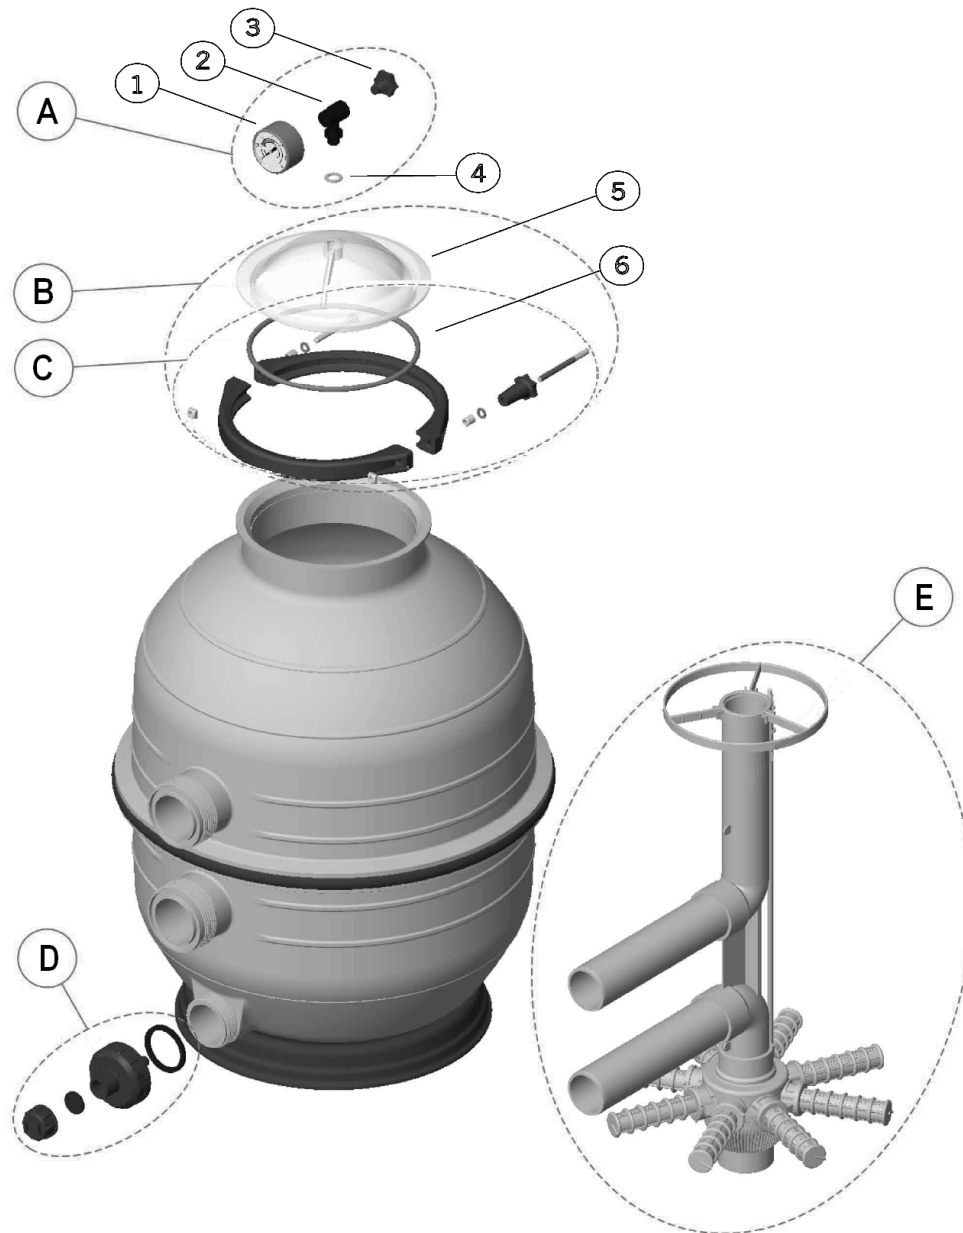

FILTROS MEDITERRÀNEO VÁLVULA LATERAL IML 2010

		400	500	600
		IML	IML	IML
	Código Filtro Con Válvula	MTR-400-VL	MTR-500-VL	MTR-600-VL
	Código Filtro Sin Válvula	MTR-400-L	MTR-500-L	MTR-600-L
Nº	Componentes	cnt		
	Válvula Lateral Negra	1	PS-6103	PS-6103
A	Kit manómetro	1	sense crear	sense crear
1	Manómetro 1/8"	1	FS08077-0503	FS08077-0503
2	Te manómetro 1/8"-1/4"	1	FS00555-0401	FS00555-0401
3	Tapón purga 1/4"	1	FS074065008A	FS074065008A
4	Junta plana 18,5x12x2	1	FS00470-0319	FS00470-0319
B	Kit tapa + junta + anillo cierre	1	sense crear	sense crear
C	Kit junta + anillo cierre	1	FEC24182-1003M	FEC24182-1003M
5	Tapa transparente	1	PS500-010	PS500-010
			PS500-002	PS500-002
6	Junta tórica d. 170x5,75	1	FEC20R01750057	FEC20R01750057
D	Kit purga de agua	1	RM400L60	RM400L60
E	Conjunto difusor + Conjunto colector	1	RM400L-10	RM500L-10
				RM600L-10