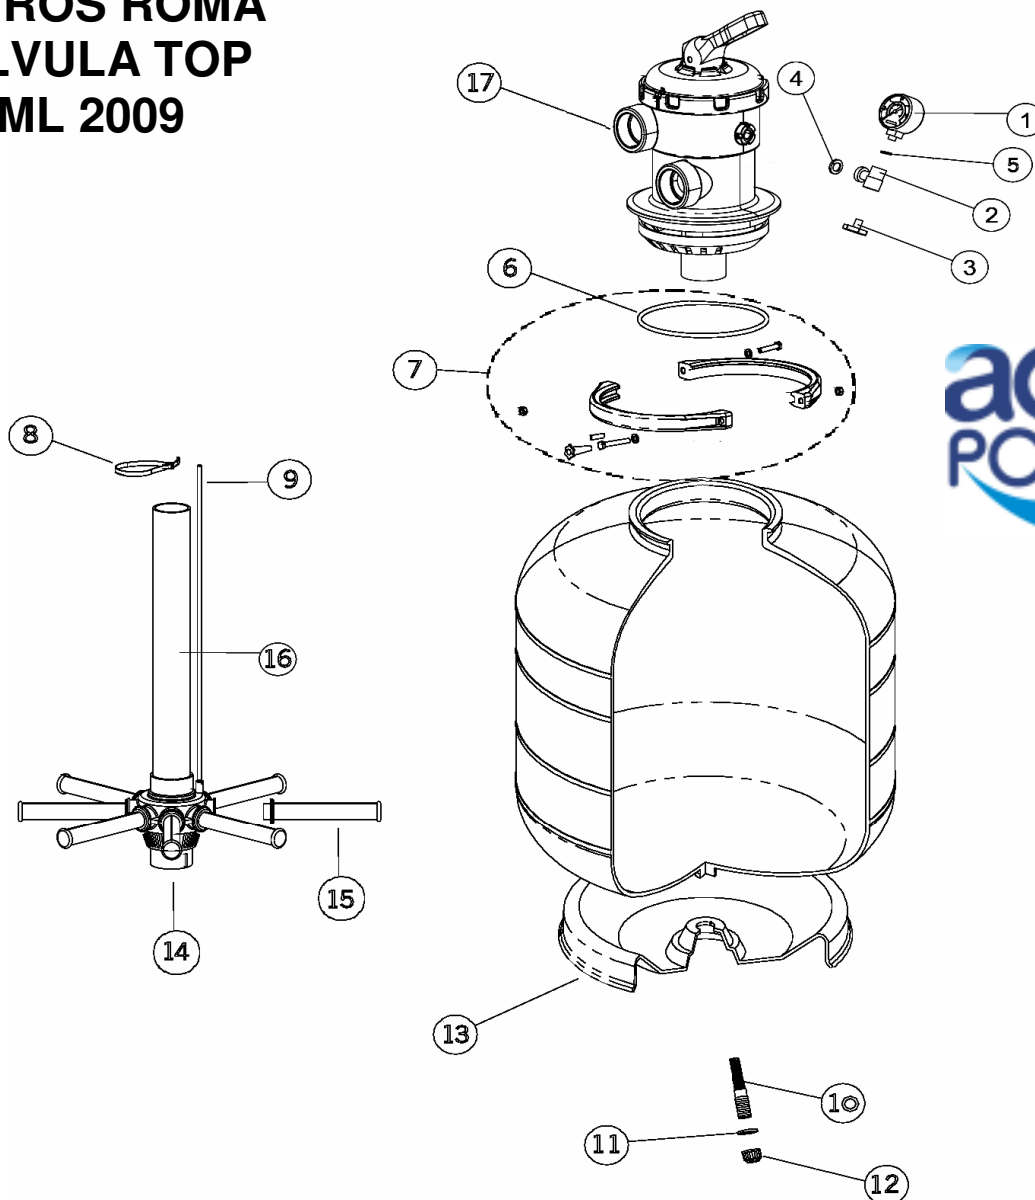

09443

FILTRO D.300 CON PEANA Y VÁLVULA 4 VÍAS

POSICIO	IML	DESCRIPCIO	UNITATS
1	09443-02	Válvula 4 vías	1
2	09443-03	Conjunto Zuncho	1
2a	PS500-007 HD026040	Tornillo M6x80 DIN933 A2	1
2b	PS500-008 HD031005	Arandela M6 DIN125 A2	1
2c	sense crear PS500-006	Pomo	1
2d	sense crear	Aro zuncho	1
3	FEC20R01750057 PS500-002 09443-04	Junta tapa	1
4	09443-01	Manguera bomba-filtro	1
5	sense crear	Conjunto difusor	1
6	sense crear	Conjunto tapón purga	1
7	sense crear	Peana filtro	1

FILTROS ROMA VÁLVULA TOP IML 2009

		400	450	500	600
		IML	IML	IML	IML
	Código Filtro Con Válvula Sin Peana	FEC-400-VT	FEC-450-VT	FEC-500-VT	FEC-600-VT
	Código Filtro Con Válvula Con Peana	MEC-400-VT	MEC-450-VT	MEC-500-VT	MEC-600-VT
Nº	Componentes	cnt			
1	Manómetro 1/8"	1	FEC154042037	FEC154042037	FEC154042037
2	Te manómetro 1/8"-1/4"	1	FS00555-0401	FS00555-0401	FS00555-0401
3	Tapón purga 1/4"	1	FS074065008A	FS074065008A	FS074065008A
4	Junta plana 18,5x12x2	1	FS00470-0319	FS00470-0319	FS00470-0319
5	Junta tórica 7x2	1	VFS1050-7	VFS1050-7	VFS1050-7
6	Junta tórica d. 170x5,75	1	FEC20R01750057 PS500-002	FEC20R01750057 PS500-002	FEC20R01750057 PS500-002
7	Anilla Cierre + Junta	1	FEC24182-1003M	FEC24182-1003M	FEC24182-1003M
8	Brida Unex 24mm	1	sense crear	sense crear	sense crear
9	Tubo PVC 6mm	540mm	sense crear	sense crear	sense crear
10	Crepina purga agua	1	PS500-021	PS500-021	PS500-021
11	Junta tapón	1	FEC33878-0003	FEC33878-0003	FEC33878-0003
12	Tapón purga agua	1	FEC33878-0004	FEC33878-0004	FEC33878-0004
13	Pie Postizo	1	sense crear	sense crear	sense crear
14	Colector sin base + Casquillo	1	sense crear	sense crear	sense crear
15	Brazo colector	8	C-007	C-006	C-006
16	Conjunto colector	1	sense crear	sense crear	sense crear
17	Válvula Top	1	PS-6405	PS-6405	PS-6405