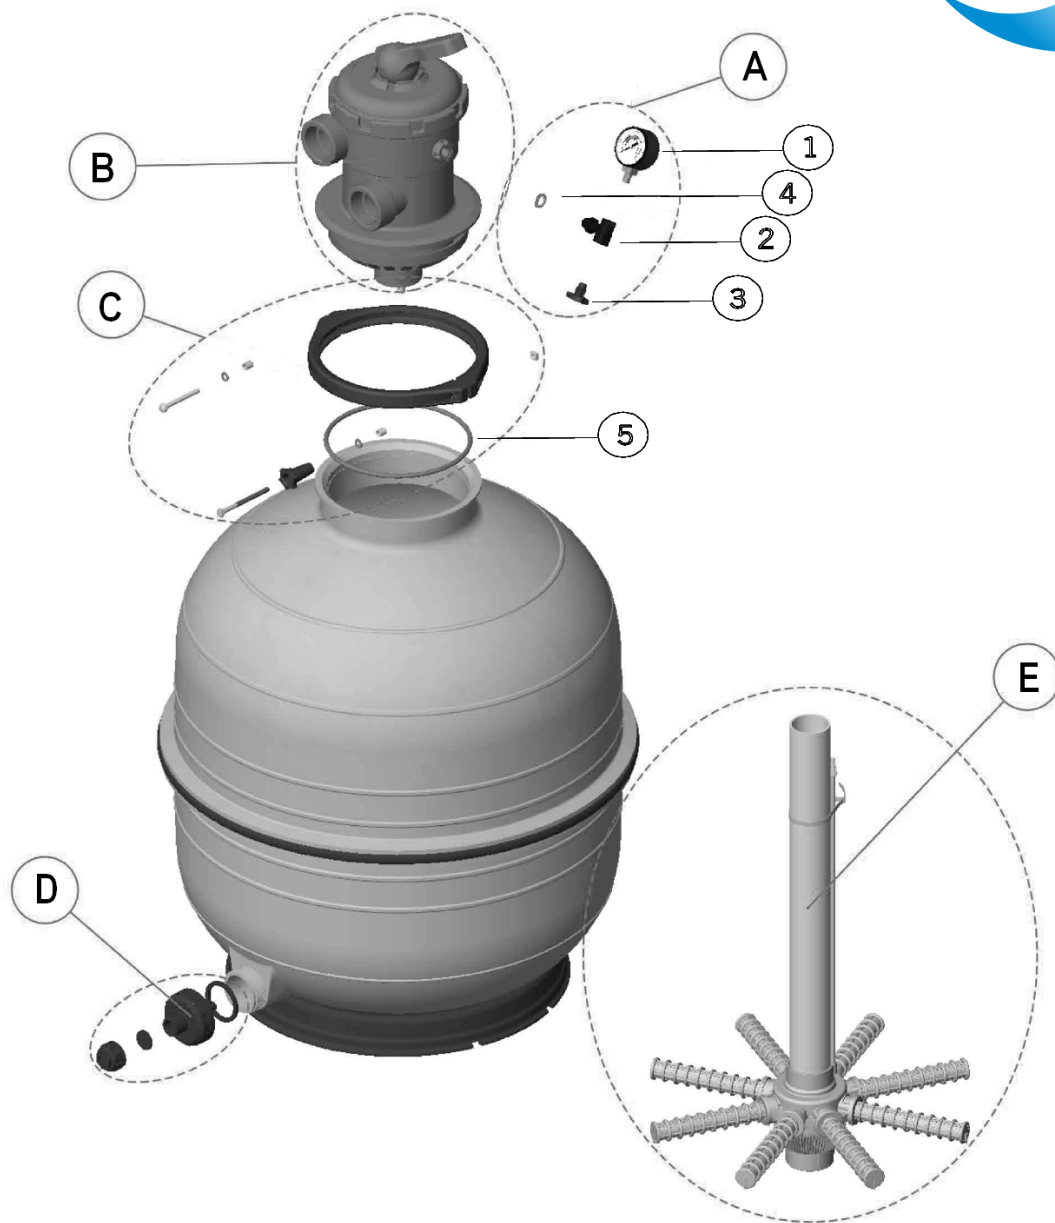

FILTROS MEDITERRÀNEO VÁLVULA TOP IML 2012

Código Filtro Con Válvula			400	500	600
			MTR-400-VT	MTR-500-VT	MTR-600-VT
Nº	Componentes	cnt			
A	Kit manómetro	1	sense crear	sense crear	sense crear
1	Manómetro 1/8"	1	FEC154042037	FEC154042037	FEC154042037
2	Te manómetro 1/8"-1/4"	1	FS00555-0401	FS00555-0401	FS00555-0401
3	Tapón purga 1/4"	1	FS074065008A	FS074065008A	FS074065008A
4	Junta plana 18,5x12x2	1	FS00470-0319	FS00470-0319	FS00470-0319
B	Válvula Top Negra	1	sense crear	PS-6405	PS-6405
C	Kit junta + anillo cierre	1	FEC24182-1003M	FEC24182-1003M	FEC24182-1003M
5	Junta tórica d. 170x5,75	1	PS500-002 FEC20R01750057	PS500-002 FEC20R01750057	PS500-002 FEC20R01750057
D	Kit purga de agua	1	RM400L60	RM400L60	RM400L60
E	Conjunto colector	1	sense crear	RM500T10	sense crear